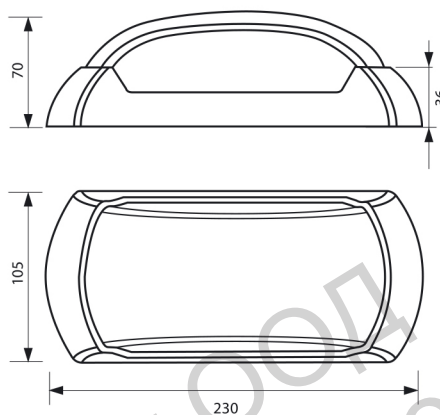

CAPRI/O 12W WH

CAPRI/O 12W BK

CAPRI/X 12W BK

CAPRI/H 12W BK

- 230V
- 50/60Hz
- 30000 [h]
- >15000x icon"/> >15000x
- IP 54
- 120 [°]
- Ra ≥80
- UV RESIST
- 
- 
- 
- 
- 

АРТИКУЛ Art	МОЩНОСТ Watt	ЦВЕТНА Т° K	ЦВЯТ Color	ЦВЯТ НА КОРПУСА Body color	ЛУМЕНИ Lm	КОД ЗАЯВКА Order code
CAPRI/O LED 12W WH CL	12	4000	COOLLIGHT	WHITE	960	VV004082
CAPRI/O LED 12W BK CL	12	4000	COOLLIGHT	BLACK	960	VV004083
CAPRI/X LED 12W BK CL	12	4000	COOLLIGHT	BLACK	960	VV004084
CAPRI/H LED 12W BK CL	12	4000	COOLLIGHT	BLACK	960	VV004085