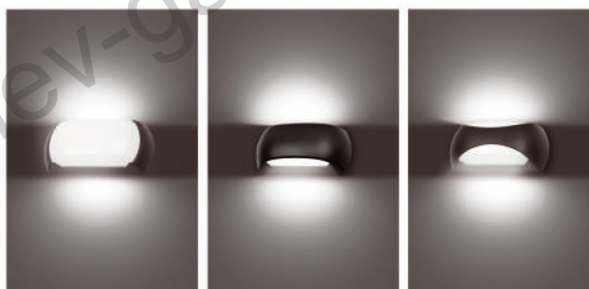

CAPRI/O 12W WH

CAPRI/O 12W BK

CAPRI/X 12W BK

CAPRI/H 12W BK

- 230V
- 50/60Hz
- 30000 [h]
- >15000x icon"/> >15000x
- IP 54
- 120 [°]
- Ra ≥80
- UV RESIST
- 
- 
- 
- 
- 

АРТИКУЛ Art	МОЩНОСТ Watt	ЦВЕТНА Т° K	ЦВЯТ Color	ЦВЯТ НА КОРПУСА Body color	ЛУМЕНИ Lm	КОД ЗАЯВКА Order code
CAPRI/O LED 12W WH CL	12	4000	COOLLIGHT	WHITE	960	VV004082
CAPRI/O LED 12W BK CL	12	4000	COOLLIGHT	BLACK	960	VV004083
CAPRI/X LED 12W BK CL	12	4000	COOLLIGHT	BLACK	960	VV004084
CAPRI/H LED 12W BK CL	12	4000	COOLLIGHT	BLACK	960	VV004085